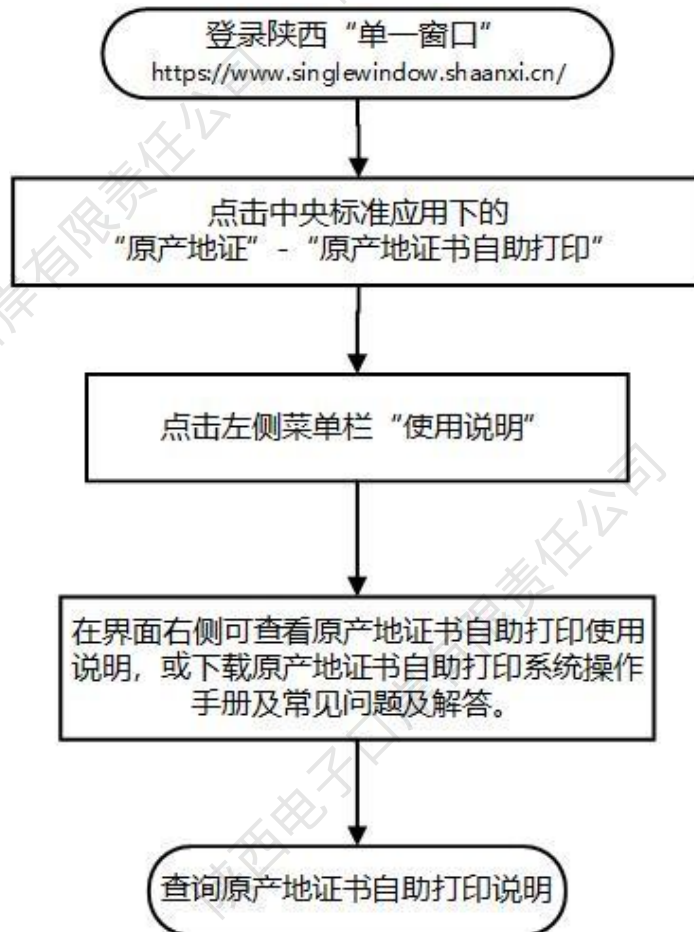

原产地证书自助打印 -操作说明业务流程图

V1.0

陕西电子口岸

2022年3月

一、流程图

(一) 原产地证书自助打印使用说明查询

(二) 原产地证书自助打印流程

具体操作步骤分别详见业务流程指南“印章及签名制作”、“印章签名授权”及“证书打印”。