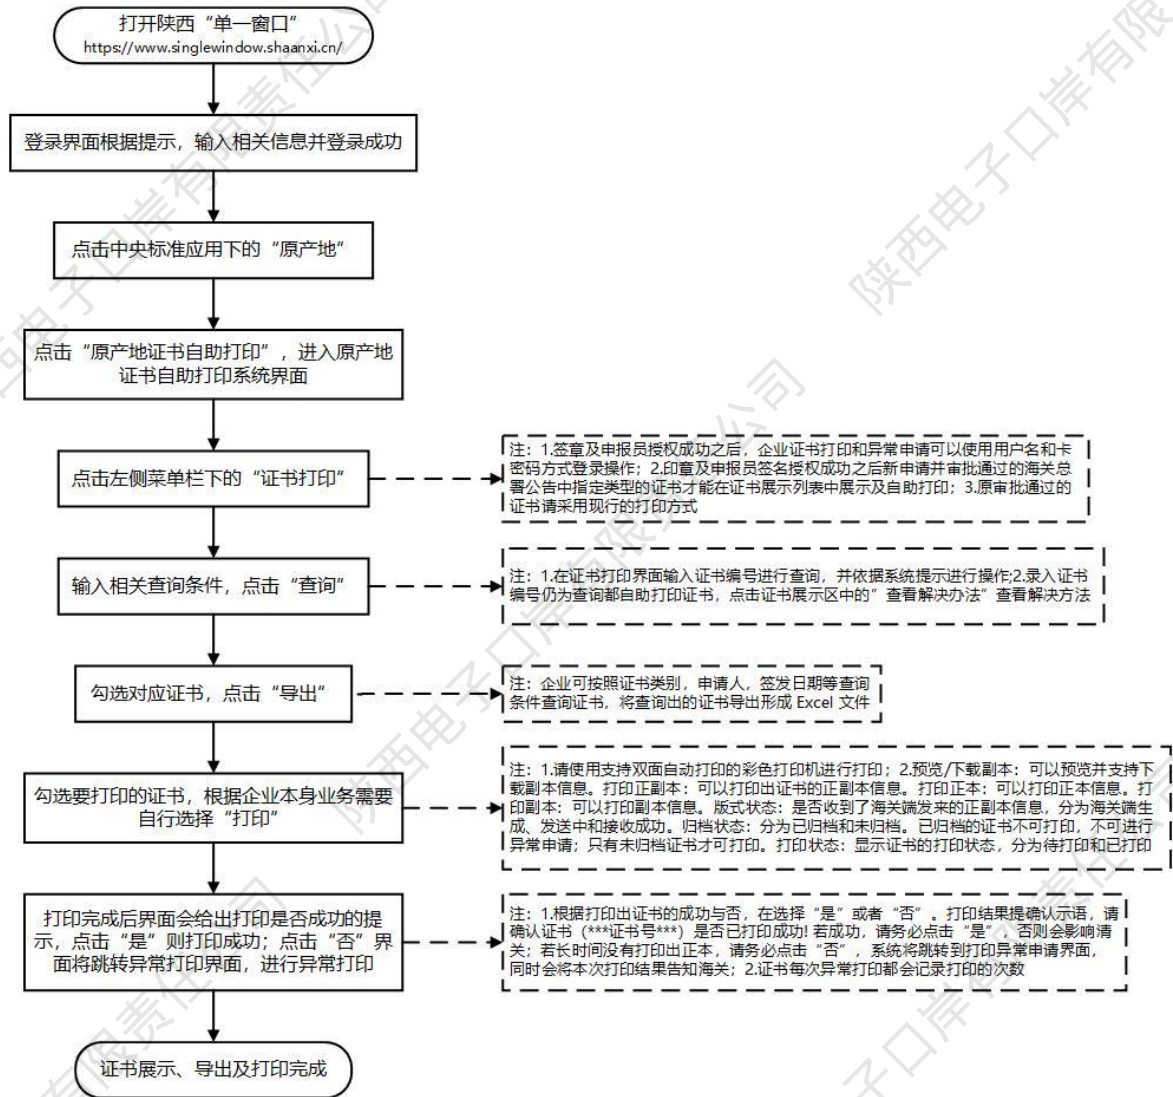

原产地证书自助打印-证书打印 业务流程图

V1.0

陕西电子口岸

2022年3月

一、证书打印流程图

1. 证书展示、导出及打印

范围: 适用于需要查询并打印原产地证书的陕西“单一窗口”用户。

2.打印控件安装

范围：适用于未安装打印控件的陕西“单一窗口”用户。