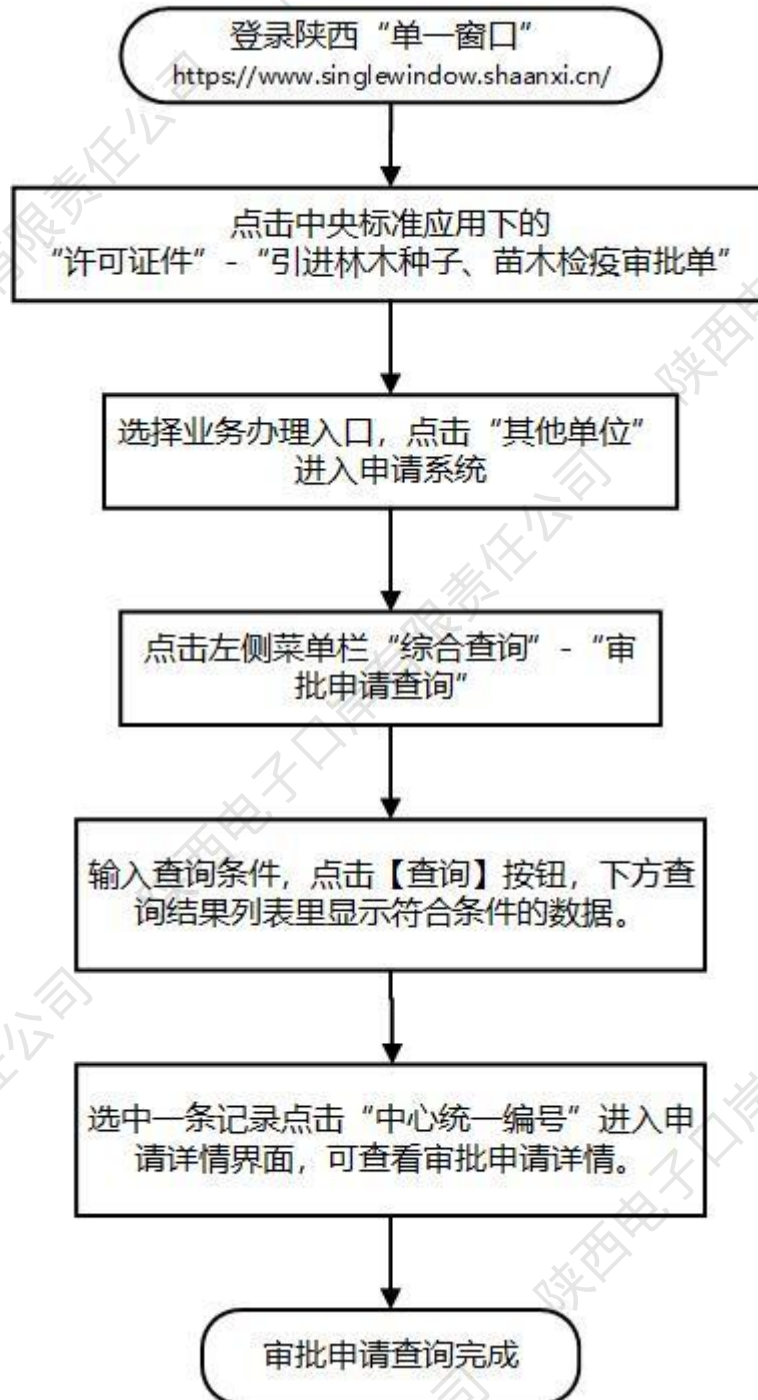

目录

一、流程图.....	1
(一) 审批申请查询.....	1
(二) 撤回申请查询.....	2
(三) 延期申请查询.....	3
(四) 变更申请查询.....	4
(五) 作废申请查询.....	5
(六) 引种记录查询.....	6

一、流程图

(一) 审批申请查询